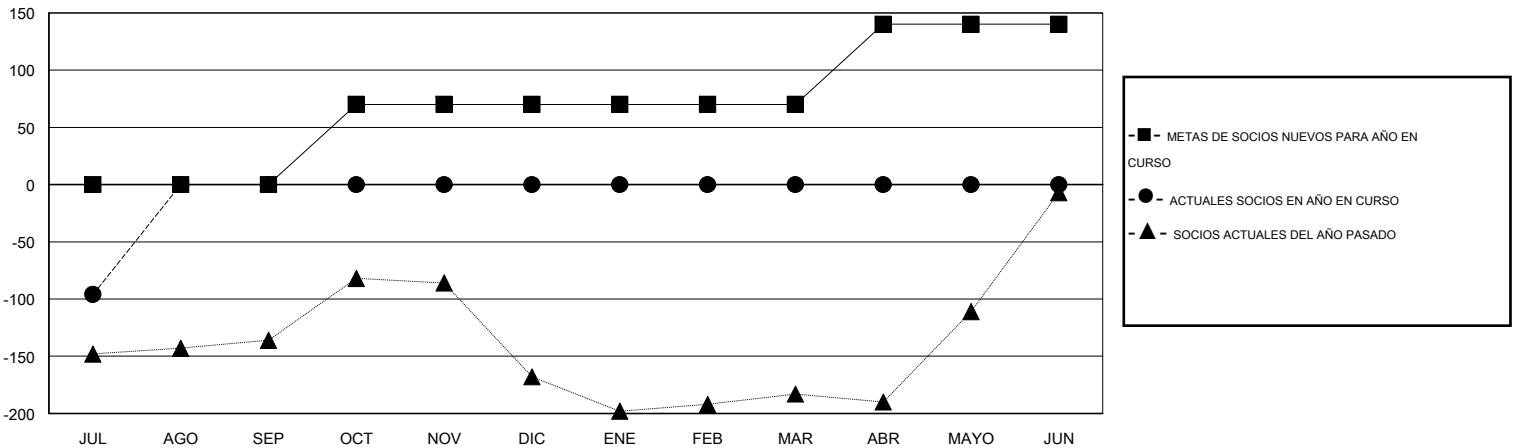

MONTHLY MEMBERSHIP PROGRESS REPORT

District E 4

Results as of: 7/31/2015

GMT: Jaime García Cepeda

UBICACIÓN VENEZUELA

GMT DE AE 3

Clubes					socios				
RESULTADOS DE 2015-2016					RESULTADOS DE 2015-2016				
TRIMESTRE	META DE CLUBES NUEVOS	NUEVOS CLUBES	CLUBES DADOS DE BAJA	GANANCIA/PÉRDIDA NETA	TRIMESTRE	META DE SOCIOS NUEVOS	SOCIOS FUNDADORES Y NUEVOS SOCIOS AÑADIDOS	SOCIOS DADOS DE BAJA	GANANCIA/PÉRDIDA NETA
JUL/AGO/SEP	1	0	0	0	JUL/AGO/SEP	0	16	112	-96
OCT/NOV/DIC	1	0	0	0	OCT/NOV/DIC	70	0	0	0
ENE/FEB/MAR	1	0	0	0	ENE/FEB/MAR	0	0	0	0
ABR/MAYO/JUN	1	0	0	0	ABR/MAYO/JUN	70	0	0	0

METAS Y CIFRA ACUMULATIVA DE CLUBES NUEVOS

METAS Y CIFRA ACUMULATIVA DE SOCIOS

CLUBES DADOS DE BAJA: 0	9 CLUBS OF 60 AÑADIERON 1 O MÁS SOCIOS NUEVOS	DISTRIBUCIÓN POR SEXO
		MASCULINO 734 (39.55%)
		FEMENINO 1,122 (60.45%)
SOCIOS DADOS DE BAJA	CLIC AQUÍ PARA DATOS DE SALUD DE CLUB	SOCIOS EN UNIDAD FAMILIAR 692
FALLECIDOS 1		CABEZA DE FAMILIA 278
CLUB CANCELADO 0		NO ES CABEZA DE FAMILIA 414
OTRO 111		
TOTAL 112		