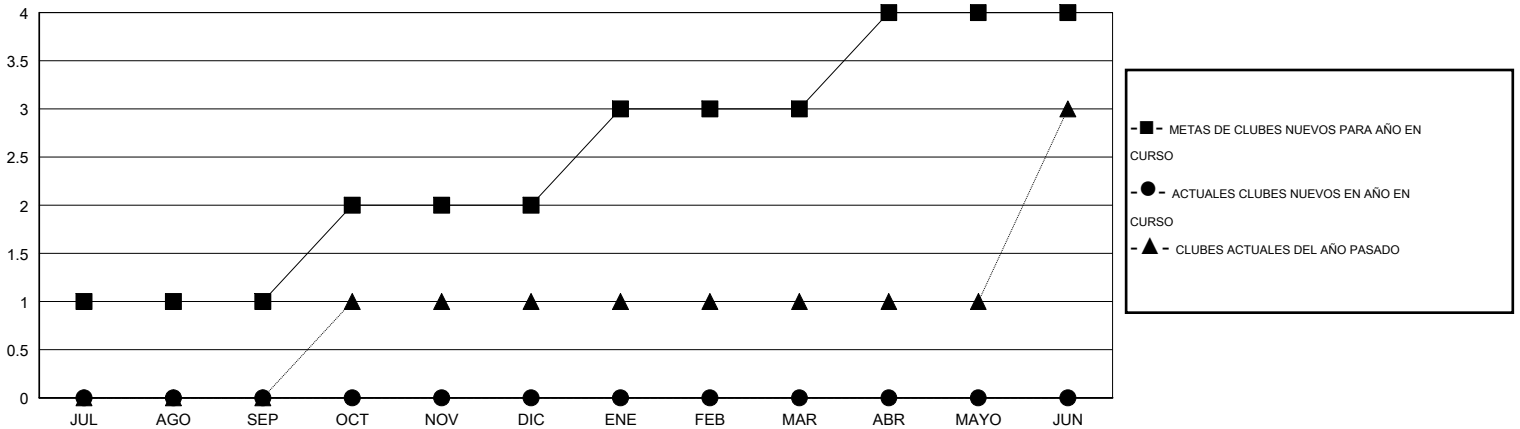

MONTHLY MEMBERSHIP PROGRESS REPORT

District E 4

Results as of: 7/31/2015

GMT: Jaime García Cepeda

UBICACIÓN VENEZUELA

GMT DE AE 3

Clubes					socios				
RESULTADOS DE 2015-2016					RESULTADOS DE 2015-2016				
TRIMESTRE	META DE CLUBES NUEVOS	NUEVOS CLUBES	CLUBES DADOS DE BAJA	GANANCIA/PÉRDIDA NETA	TRIMESTRE	META DE SOCIOS NUEVOS	SOCIOS FUNDADORES Y NUEVOS SOCIOS AÑADIDOS	SOCIOS DADOS DE BAJA	GANANCIA/PÉRDIDA NETA
JUL/AGO/SEP	1	0	0	0	JUL/AGO/SEP	0	16	112	-96
OCT/NOV/DIC	1	0	0	0	OCT/NOV/DIC	70	0	0	0
ENE/FEB/MAR	1	0	0	0	ENE/FEB/MAR	0	0	0	0
ABR/MAYO/JUN	1	0	0	0	ABR/MAYO/JUN	70	0	0	0

METAS Y CIFRA ACUMULATIVA DE CLUBES NUEVOS

METAS Y CIFRA ACUMULATIVA DE SOCIOS

CLUBES DADOS DE BAJA: 0	9 CLUBS OF 60 AÑADIERON 1 O MÁS SOCIOS NUEVOS	DISTRIBUCIÓN POR SEXO
		MASCULINO 734 (39.55%)
		FEMENINO 1,122 (60.45%)
SOCIOS DADOS DE BAJA	CLIC AQUÍ PARA DATOS DE SALUD DE CLUB	SOCIOS EN UNIDAD FAMILIAR 692
FALLECIDOS 1		CABEZA DE FAMILIA 278
CLUB CANCELADO 0		NO ES CABEZA DE FAMILIA 414
OTRO 111		
TOTAL 112		